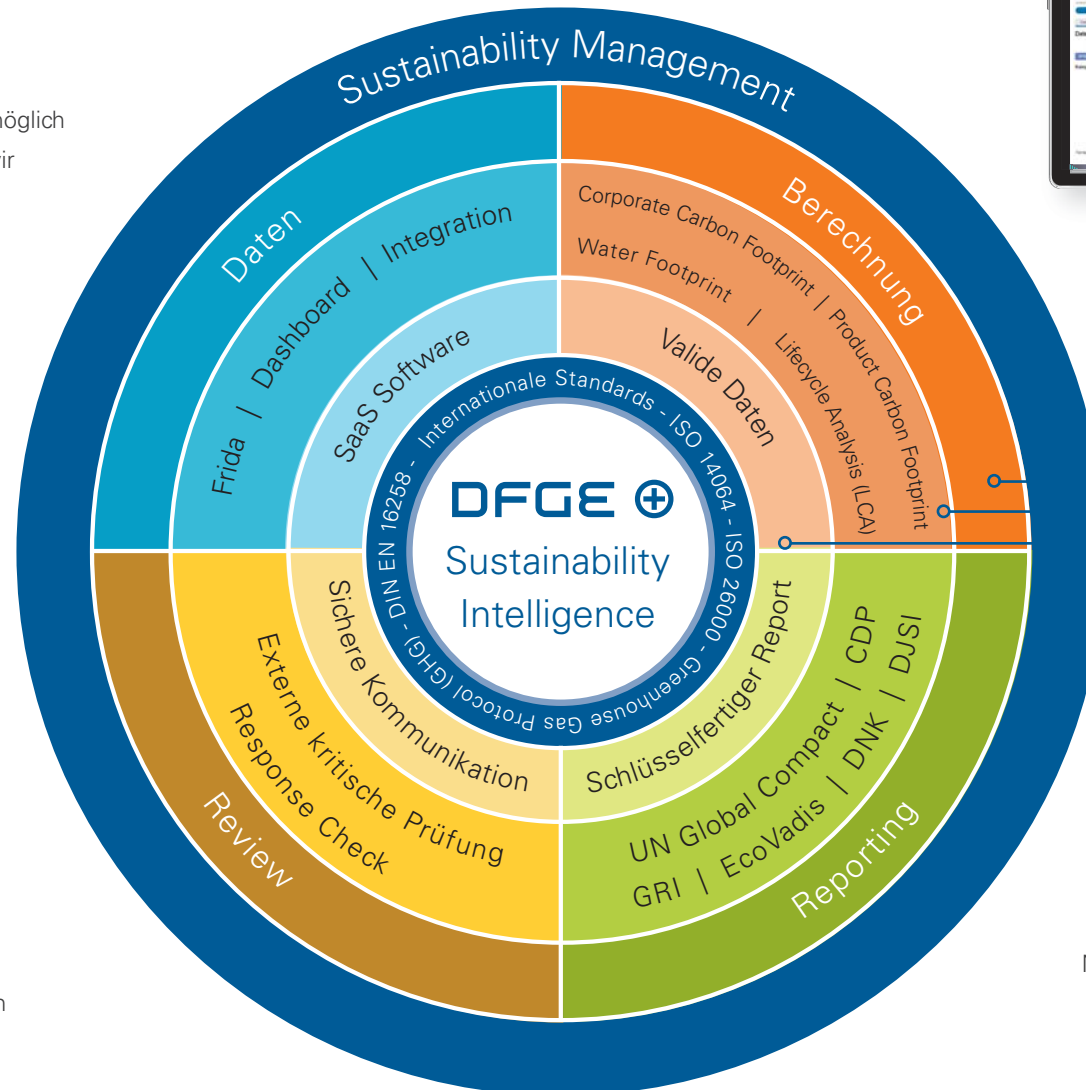

Unsere Services sind modular - abhängig von Ihrer Nachhaltigkeitsstrategie

DFGE Lösungs-Pakete im Überblick

Complete

- Wir reduzieren den Aufwand für Sie soweit wie möglich
- Basierend auf einem initialen Briefing sammeln wir alle Informationen
- Komplette Berechnung des Carbon Footprints
- Berichte nach GRI, DNK oder UN Global Compact
- Schlüsselfertige Antworten für CDP, EcoVadis & Co.

Consult

- Wir helfen Ihnen eigenes Know-how aufzubauen
- Gap-Analysen und Workshops zur optimalen Umsetzung der verschiedenen Ratings / Berichte
- Weitergehende maßgeschneiderte Unterstützung entsprechend Ihren Zielen

Check

- Wir überprüfen Ihre Berichte, Berechnungen oder Rating-Fragebögen für CDP, EcoVadis & Co.
- Validierung gemäß internationaler Standards wie AA1000, GHG Protocol oder ISO 14064
- Für eine belastbare Nachhaltigkeitskommunikation

DFGE Siegel für überprüfte Qualität